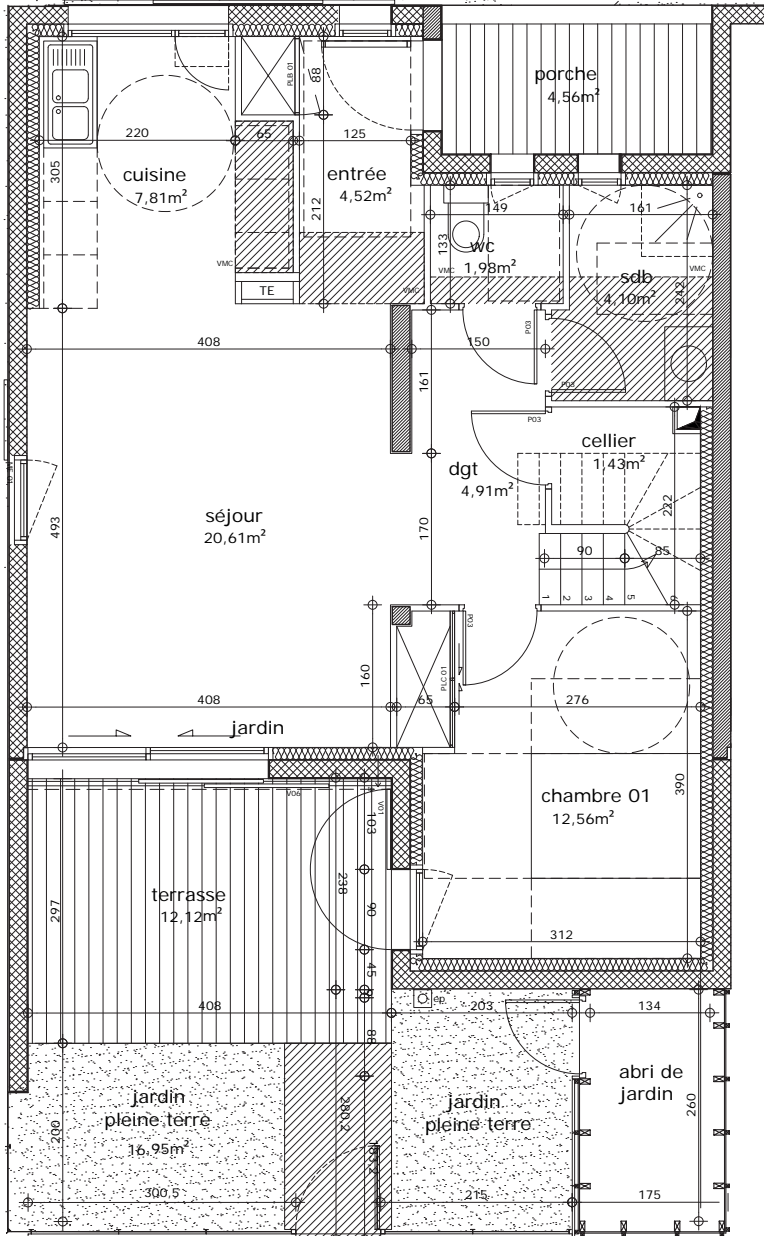

04 71 56 50 70

OPAC⁴³
VIVRE ENSEMBLE

Plans et surfaces

T4 de 88 m²

+ Rez-de-jardin & extérieurs

+ Etage

Les petits plus...

- Logements **neufs**
- Idéalement situés : **commerces, école primaire et collège** accessibles à pied
- terrasse exposée **Sud**
- 1 place de **stationnement** par logement