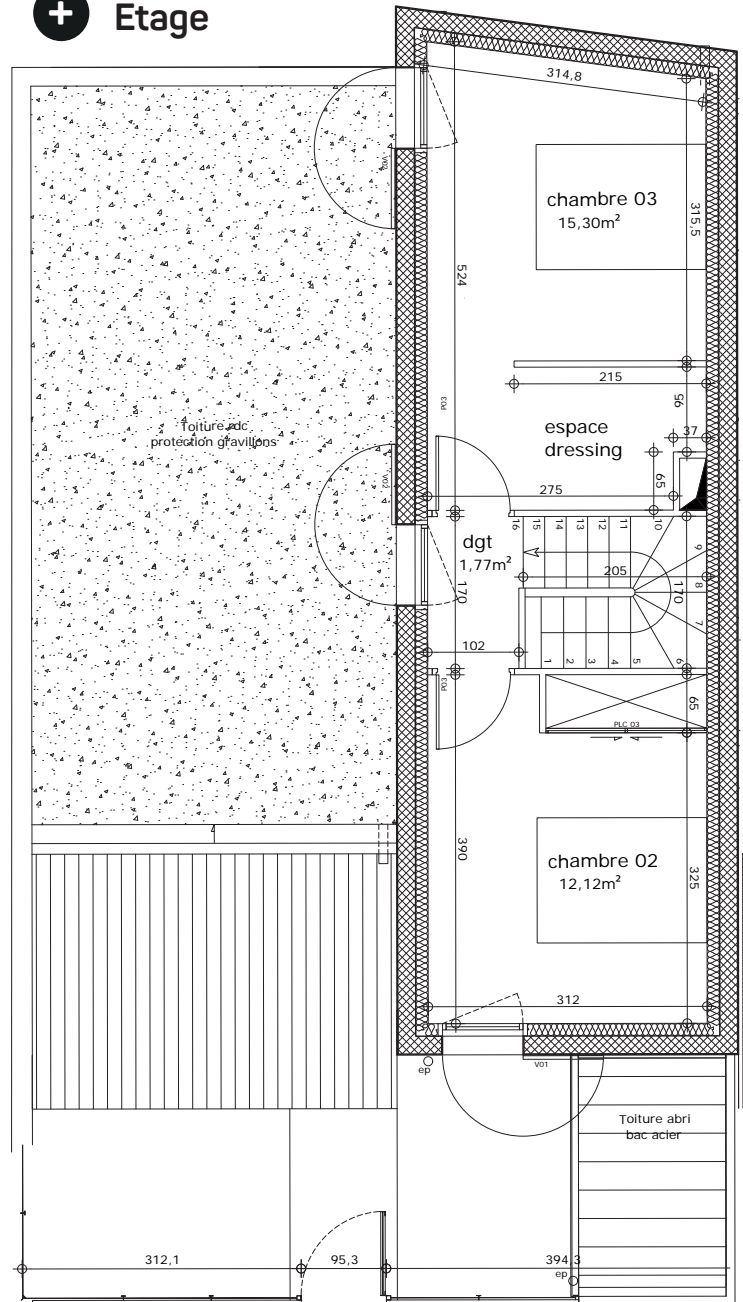

04 71 56 50 70

OPAC⁴³
VIVRE ENSEMBLE

Plans et surfaces

T4 de 88 m²

+ Rez-de-jardin & extérieurs

+ Etage

Les petits plus...

- Logements **neufs**
- Idéalement situés : **commerces, école primaire et collège** accessibles à pied
- terrasse exposée **Sud**
- 1 place de **stationnement** par logement